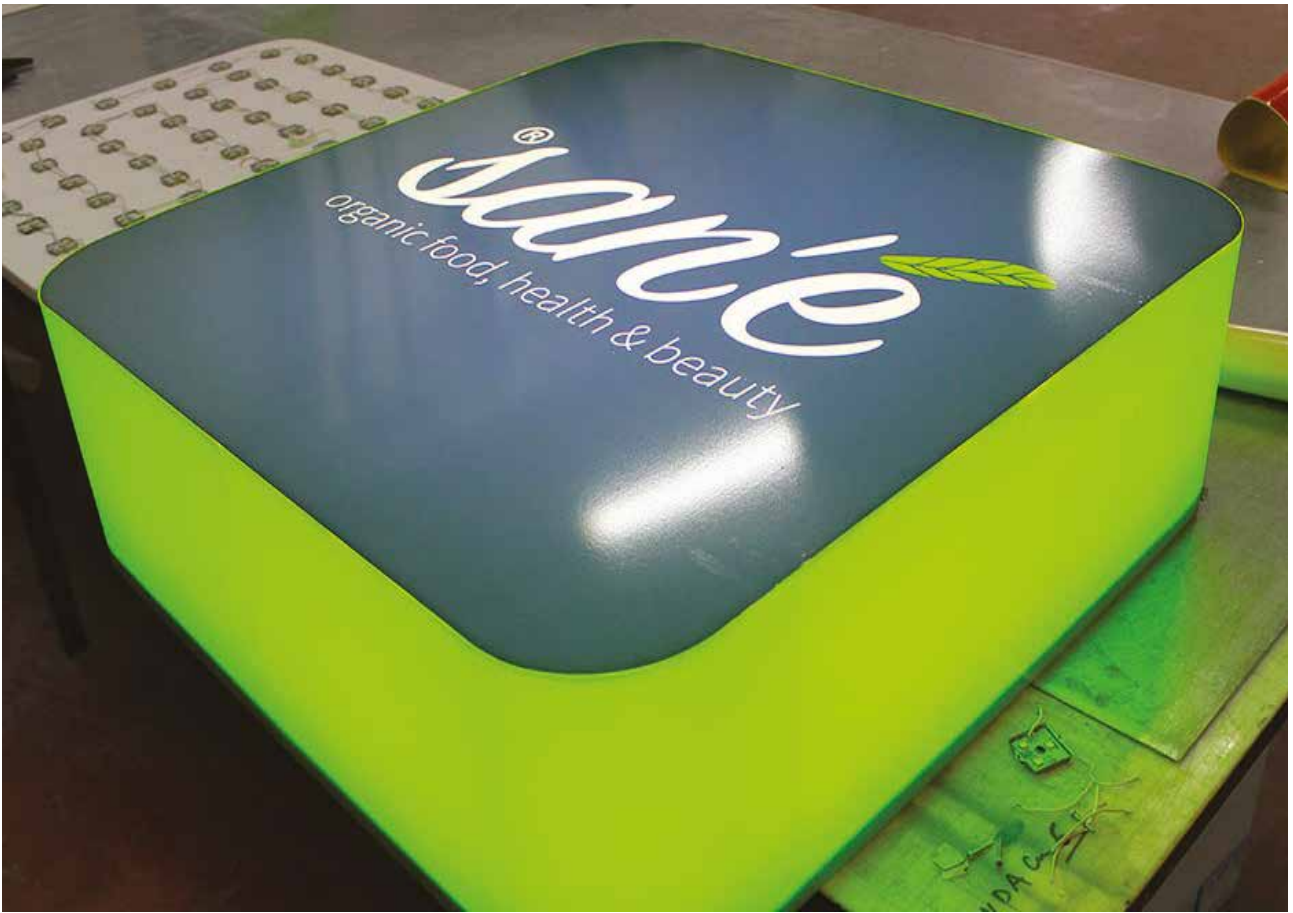

**INSEGNE E TOTEM  
TARGHE**

Lettere scatolate

Lettere scatolate retroilluminate

*Lettere in forex*

*Pannello in alluminio con lettere luminose black&white*

*Lettere scatolate su telaio*

*Pannello sagomato con lettere a rilievo*

*Lettere scatolate luminose*

*Insegna luminosa*

*Pannelli in alluminio con lettere in forex a rilievo*

*Insegna in alluminio corten traforato*

*Insegna con fianchi luminosi*

*Insegna bifacciale con lettere in forex su doghe in legno*

*Pannello con lettere a rilievo*

*Lettere a rilievo*

*Insegna luminosa in traforo*

*Lettere scatolate in acciaio a luce retroriflessa*

*Insegna con lettere luminose*

*Insegna in traforo con logo scatolato luminoso*